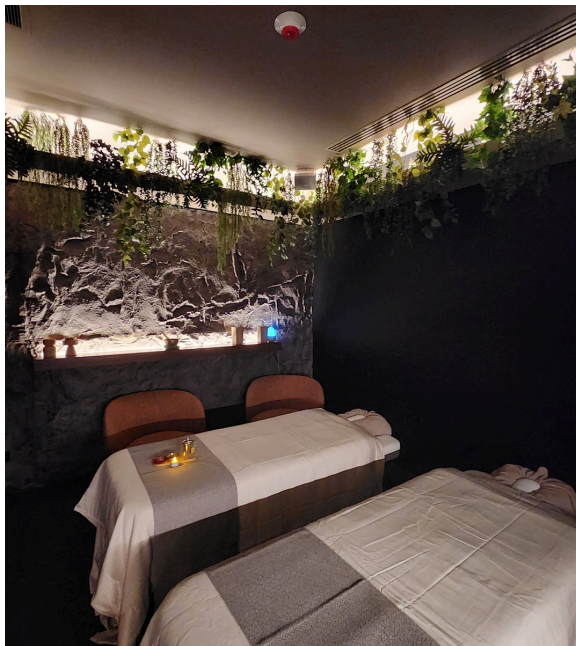

ACABADOS PALOROSA

Monográfico *Obras* *2024*

— CARPINTERÍA PARA HOTELERÍA · RIVIERA MAYA

ÍNDICE

Obras 2024

HOTELES · HOSPITALITY

- | | | |
|----|--------------------------------------------|-------------------------|
| 01 | Hotel Xcaret México II · Habitaciones | <i>Playa del Carmen</i> |
| 02 | Hotel Coral · Spa & Teatro | <i>Playa Mujeres</i> |
| 03 | Hotel Desire · Áreas comunes | <i>Riviera Maya</i> |
| 04 | Ventus at Marina El Cid · Habitaciones | <i>Riviera Maya</i> |
| 05 | Hotel Grand Sirenis · Lobby y Heladería | <i>Riviera Maya</i> |
| 06 | Hotel Ava Rock · Restaurante Chez Moi | <i>Cancún</i> |
| 07 | Hotel Excellence · AROMA · Coffee & Sweets | <i>Riviera Maya</i> |
| 08 | Banyan Tree Mayakoba · Habitaciones | <i>Playa del Carmen</i> |

01 / 8

— HOTELES · HOSPITALITY

Hotel *Xcaret* México II

Habitaciones

UBICACIÓN · AÑO

Playa del Carmen, México · 2024

— HOTELES · HOSPITALITY

Hotel *Coral*

Áreas comunes · Spa & Teatro

UBICACIÓN · AÑO

Playa Mujeres, México · 2024

— HOTELES · HOSPITALITY

Hotel *Desire*

Áreas comunes

UBICACIÓN · AÑO

Riviera Maya, México · 2024

HOTELES · HOSPITALITY

Ventus at Marina *El Cid*

Habitaciones

UBICACIÓN · AÑO
Riviera Maya, México · 2024

IDO.

— HOTELES · HOSPITALITY

Hotel Grand *Sirenis*

Áreas comunes · Lobby y Heladería